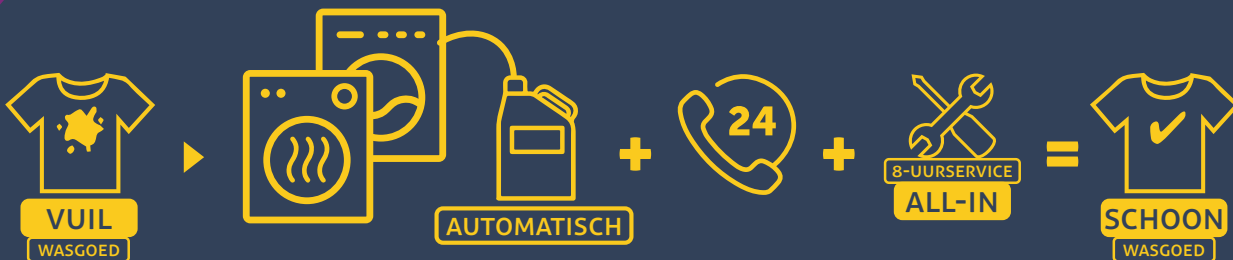

De Laundry Use formule